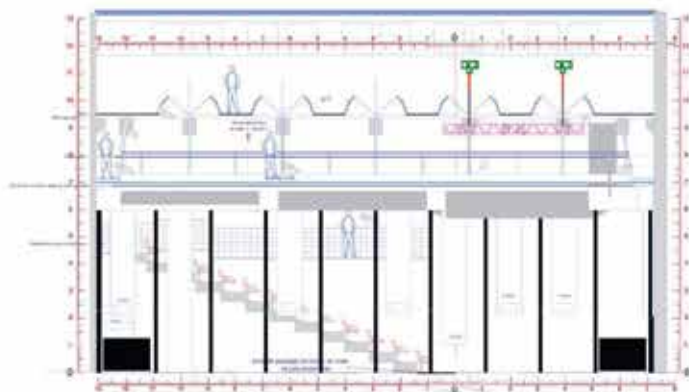

Le Grand Théâtre

La grande salle est située à l'emplacement de la Halle de l'ancien marché aux poissons.

Avec des accès répartis sur trois niveaux, la structure des gradins en amphithéâtre assure au public une courbe de visibilité homogène en tous points.

SALLE :

- 791 places

PLATEAU AVEC PROSCENIUM :

- 20 m d'ouverture
- 14 m de profondeur
- 9 m de hauteur

Le Petit Théâtre

UNE EXTRÊME SOUPLESSE

Inspirée d'un plateau de production cinématographique ou d'un studio de télévision, son aménagement intérieur permet une extrême souplesse.

SALLE :

- gradin modulable
- 100 à 272 places assises
- 350 places debout

PLATEAU :

- 10 m d'ouverture
- 6 m de profondeur
- 6 m de hauteur

* plans consultables sur notre site internet
www.theatre-lacreee.com / rubrique pro technique

Le Hall

Largement ouvert sur le Vieux-Port, le hall offre un vaste espace de réception pouvant être décomposé en lieux plus intimes (espace salon, espace restaurant, espace vestiaire 40m²).

CAPACITÉ D'ACCUEIL DE L'ESPACE SALON :